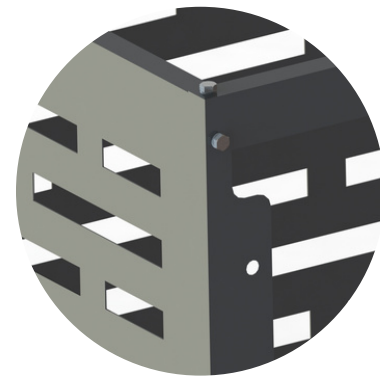

Корзина с кронштейном

- кронштейны для крепления к фасаду*
- панели фронтальные и боковые
- поперечины
- КОМПЛЕКТ МЕТИЗОВ

*Корзины поставляются с кронштейнами или без них (по выбору заказчика)

ГАБАРИТНЫЕ РАЗМЕРЫ КОРЗИН ДЛЯ КОНДИЦИОНЕРОВ РАЗЛИЧНОЙ ПРОИЗВОДИТЕЛЬНОСТИ